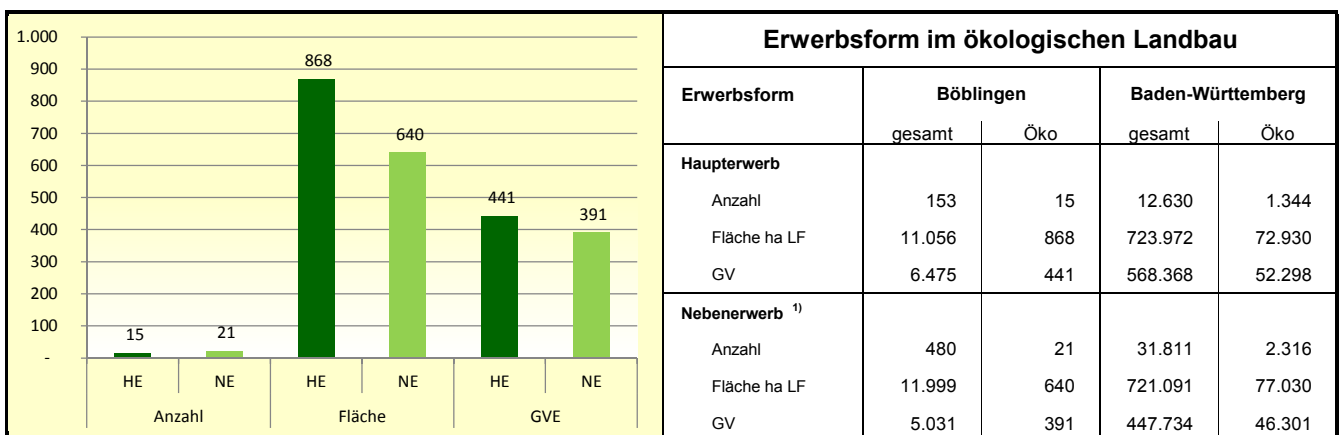

Landwirtschaftliche Betriebe mit ökologischer Bewirtschaftung 2018

Landwirtschaftliche Betriebe mit ökologischer Bewirtschaftung 2018

1) Nebenerwerb = kalkulatorisch errechnet aus Summe aller Betriebe abzüglich Haupterwerbsbetriebe

Quelle: MLR Baden-Württemberg, Gemeinsamer Antrag 2018; Statistisches Landesamt Baden-Württemberg 2018