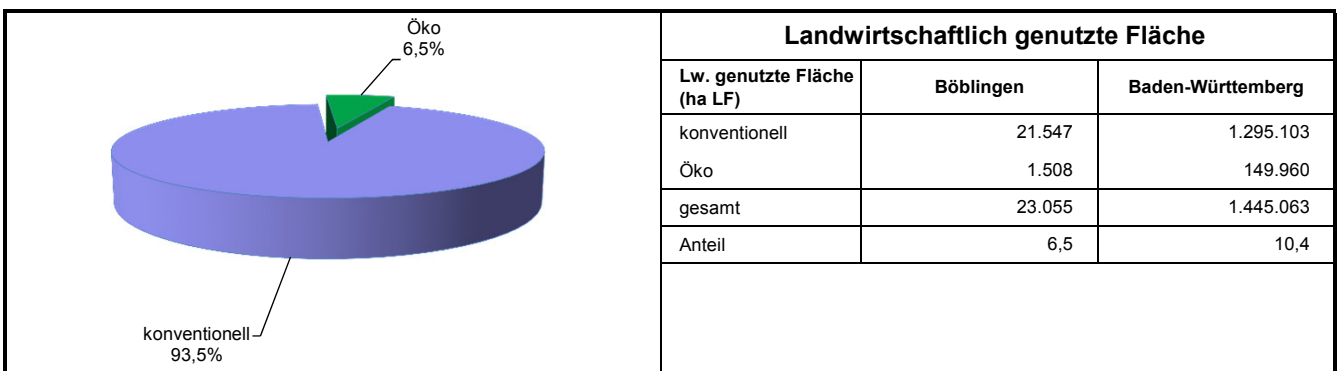

Landwirtschaftliche Betriebe mit ökologischer Bewirtschaftung 2018

Landwirtschaftliche Betriebe mit ökologischer Bewirtschaftung 2018

1) Nebenerwerb = kalkulatorisch errechnet aus Summe aller Betriebe abzüglich Haupterwerbsbetriebe

Quelle: MLR Baden-Württemberg, Gemeinsamer Antrag 2018; Statistisches Landesamt Baden-Württemberg 2018