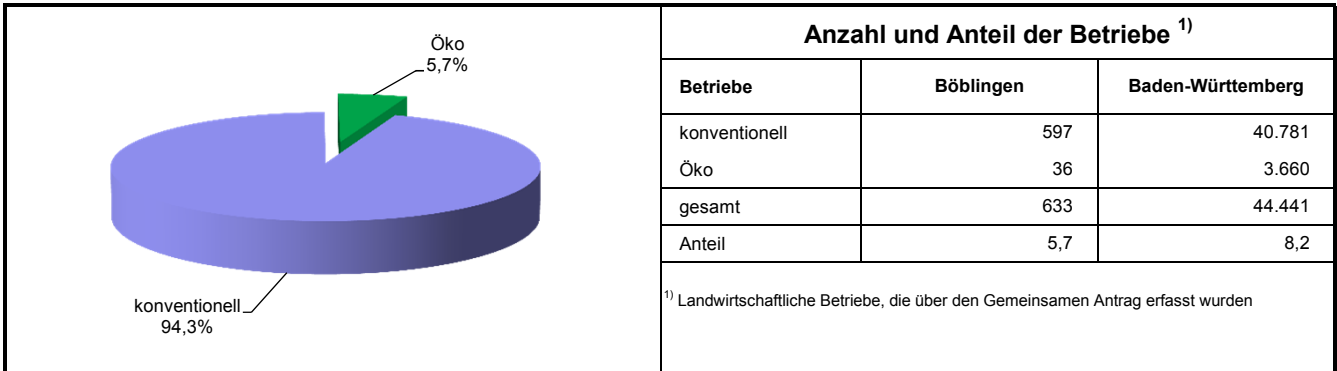

Landwirtschaftliche Betriebe mit ökologischer Bewirtschaftung 2018

Landwirtschaftliche Betriebe mit ökologischer Bewirtschaftung 2018

1) Nebenerwerb = kalkulatorisch errechnet aus Summe aller Betriebe abzüglich Haupterwerbsbetriebe

Quelle: MLR Baden-Württemberg, Gemeinsamer Antrag 2018; Statistisches Landesamt Baden-Württemberg 2018