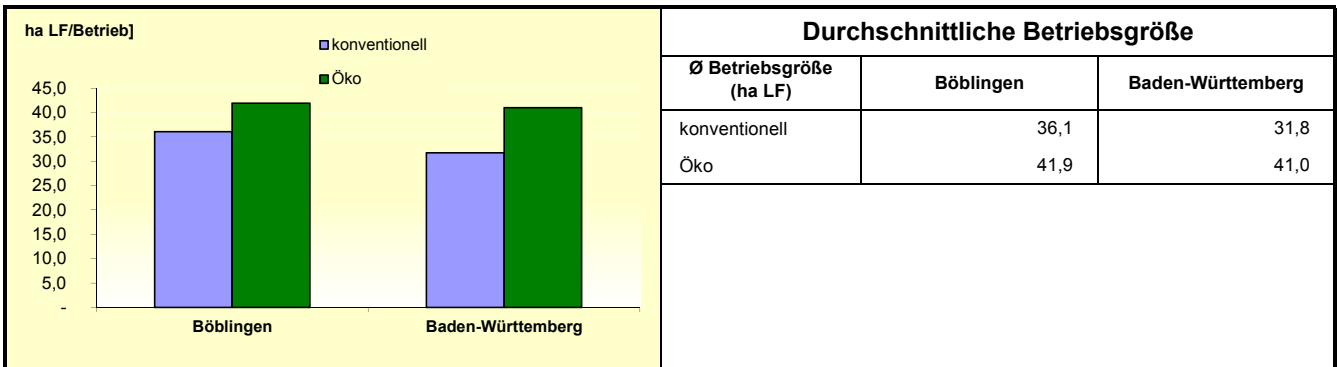

Landwirtschaftliche Betriebe mit ökologischer Bewirtschaftung 2018

Landwirtschaftliche Betriebe mit ökologischer Bewirtschaftung 2018

1) Nebenerwerb = kalkulatorisch errechnet aus Summe aller Betriebe abzüglich Haupterwerbsbetriebe

Quelle: MLR Baden-Württemberg, Gemeinsamer Antrag 2018; Statistisches Landesamt Baden-Württemberg 2018