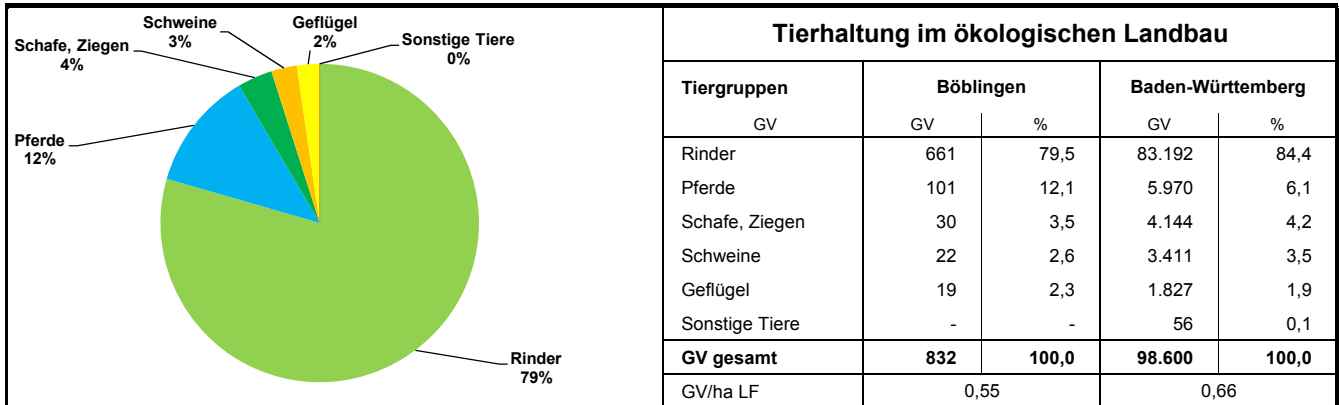

Landwirtschaftliche Betriebe mit ökologischer Bewirtschaftung 2018

Landwirtschaftliche Betriebe mit ökologischer Bewirtschaftung 2018

1) Nebenerwerb = kalkulatorisch errechnet aus Summe aller Betriebe abzüglich Haupterwerbsbetriebe

Quelle: MLR Baden-Württemberg, Gemeinsamer Antrag 2018; Statistisches Landesamt Baden-Württemberg 2018