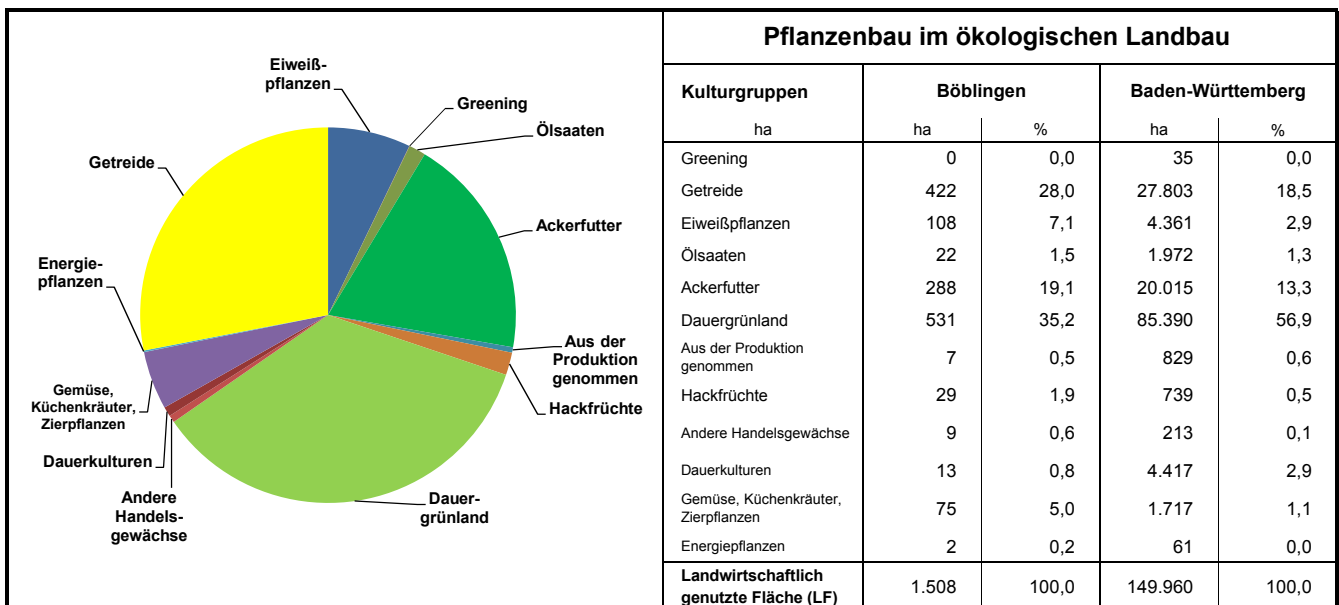

Landwirtschaftliche Betriebe mit ökologischer Bewirtschaftung 2018

Landwirtschaftliche Betriebe mit ökologischer Bewirtschaftung 2018

1) Nebenerwerb = kalkulatorisch errechnet aus Summe aller Betriebe abzüglich Haupterwerbsbetriebe

Quelle: MLR Baden-Württemberg, Gemeinsamer Antrag 2018; Statistisches Landesamt Baden-Württemberg 2018