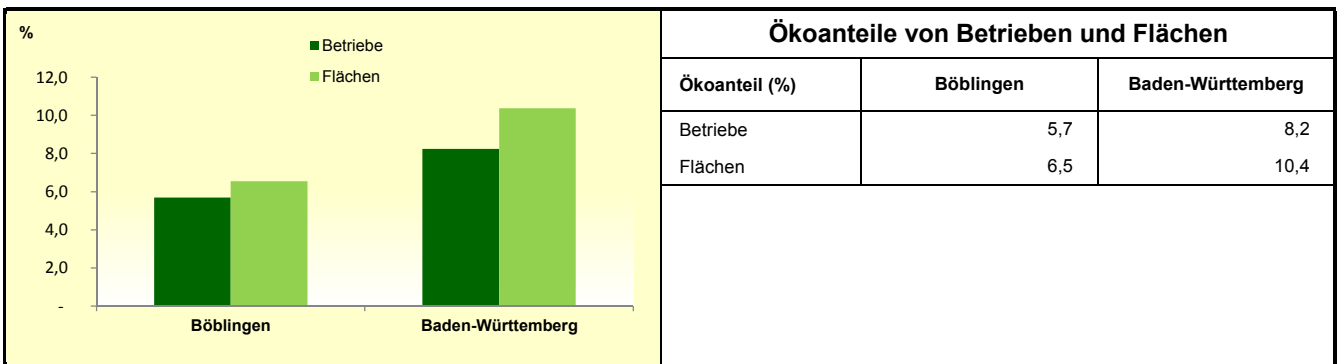

Landwirtschaftliche Betriebe mit ökologischer Bewirtschaftung 2018

Landwirtschaftliche Betriebe mit ökologischer Bewirtschaftung 2018

1) Nebenerwerb = kalkulatorisch errechnet aus Summe aller Betriebe abzüglich Haupterwerbsbetriebe

Quelle: MLR Baden-Württemberg, Gemeinsamer Antrag 2018; Statistisches Landesamt Baden-Württemberg 2018