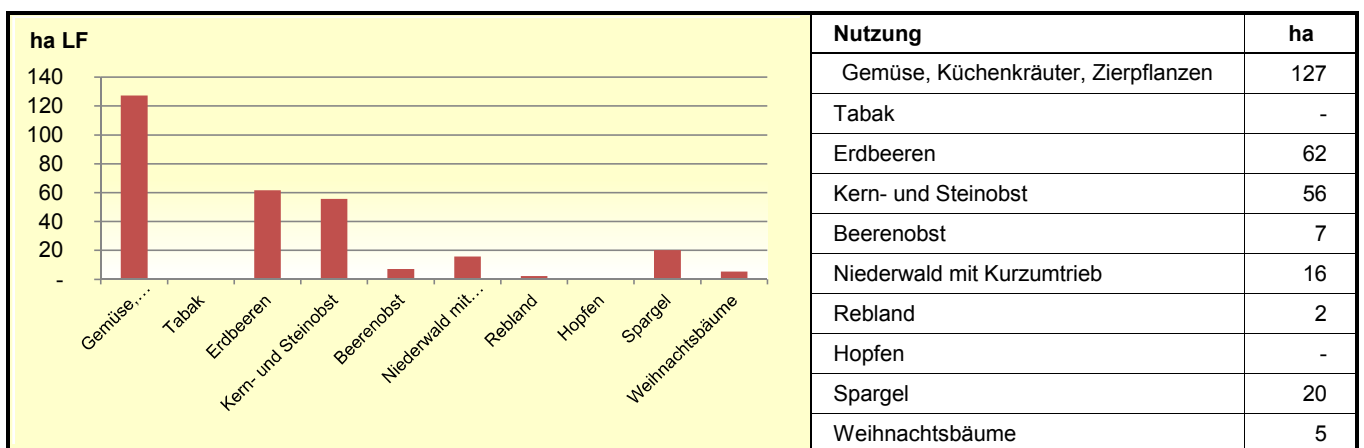

Landwirtschaftliche Anbauverhältnisse nach Kulturgruppen 2018

Sonderkulturen im Dienstbezirk

Entwicklung des Dauergrünlands

Quelle: MLR Baden-Württemberg, Gemeinsamer Antrag 2018; Statistisches Landesamt Baden-Württemberg 2018