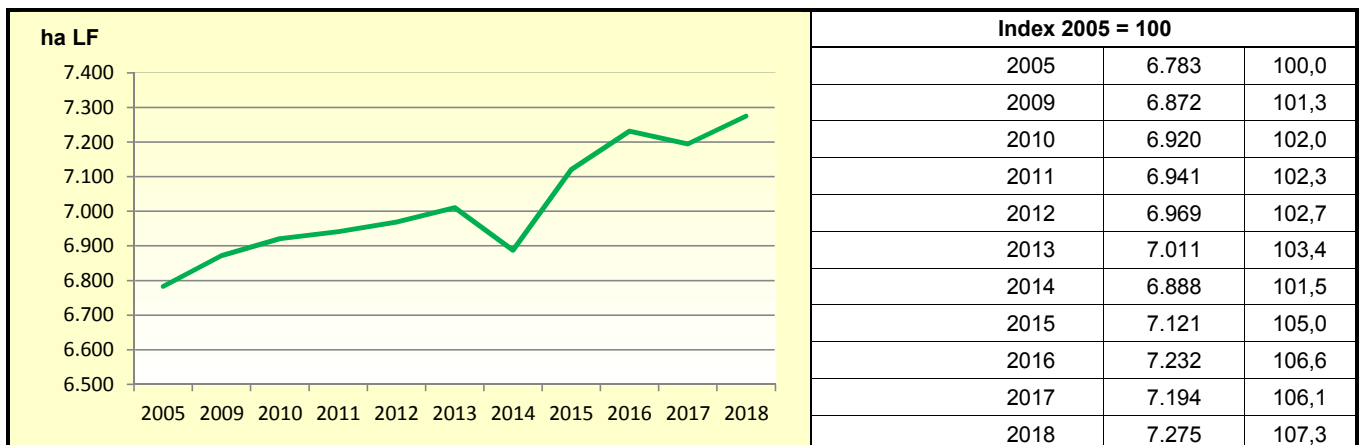

Landwirtschaftliche Anbauverhältnisse nach Kulturgruppen 2018

Sonderkulturen im Dienstbezirk

Entwicklung des Dauergrünlands

Quelle: MLR Baden-Württemberg, Gemeinsamer Antrag 2018; Statistisches Landesamt Baden-Württemberg 2018