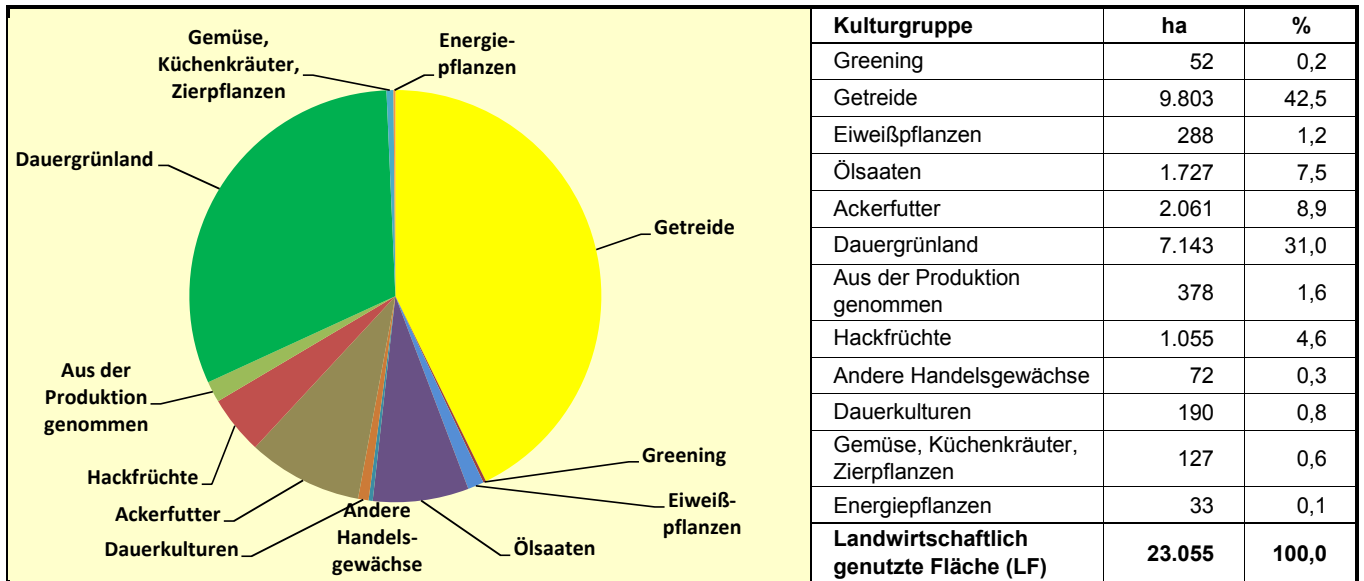

Landwirtschaftliche Anbauverhältnisse nach Kulturgruppen 2018

Sonderkulturen im Dienstbezirk

Entwicklung des Dauergrünlands

Quelle: MLR Baden-Württemberg, Gemeinsamer Antrag 2018; Statistisches Landesamt Baden-Württemberg 2018